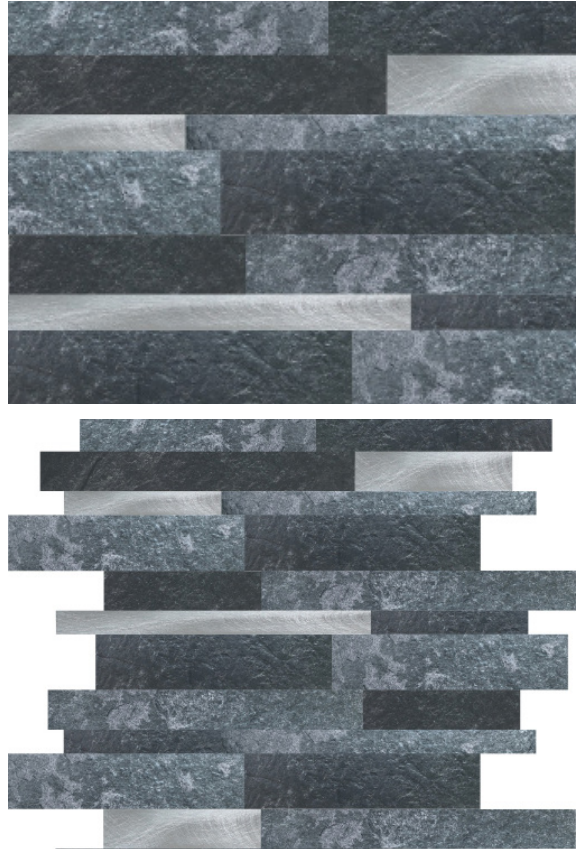

LM020

Sheet size : 300*300MM

LM021

Sheet size : 300*300MM

LM022 300*300*4MM

LM023 300*300*4MM

LM024 300*300*4MM

Installation Guideline